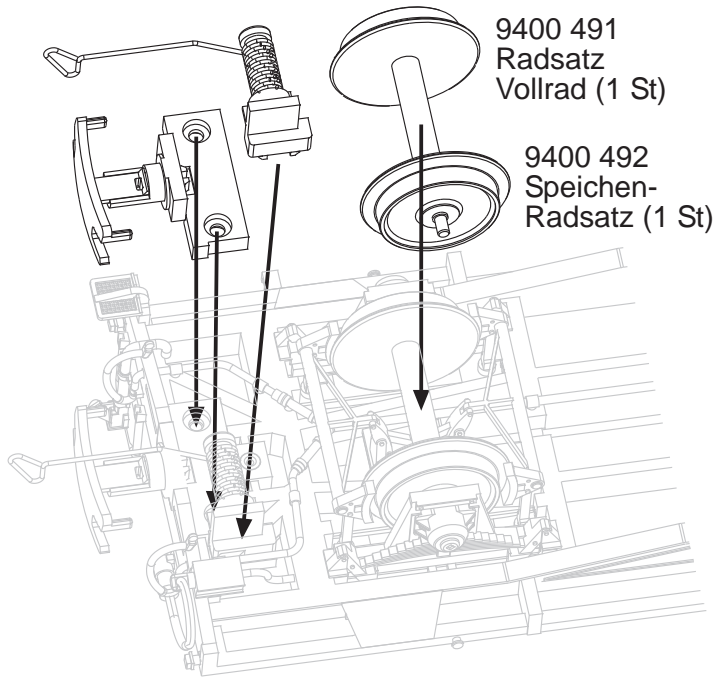

System Fama/Utz/Alpine (22,5 mm Spurweite)

9463 156 Umbausatz Speichenrad
= 2x Kupplung + 2x Speichen-Radsatz

9464 156 Umbausatz Vollrad
= 2x Kupplung + 2x Radsatz Vollrad

System Finescale (22,2 mm Spurweite)

Zuggeschirr für 0m
- erhältlich bei model rail ag (FL-Nendeln)